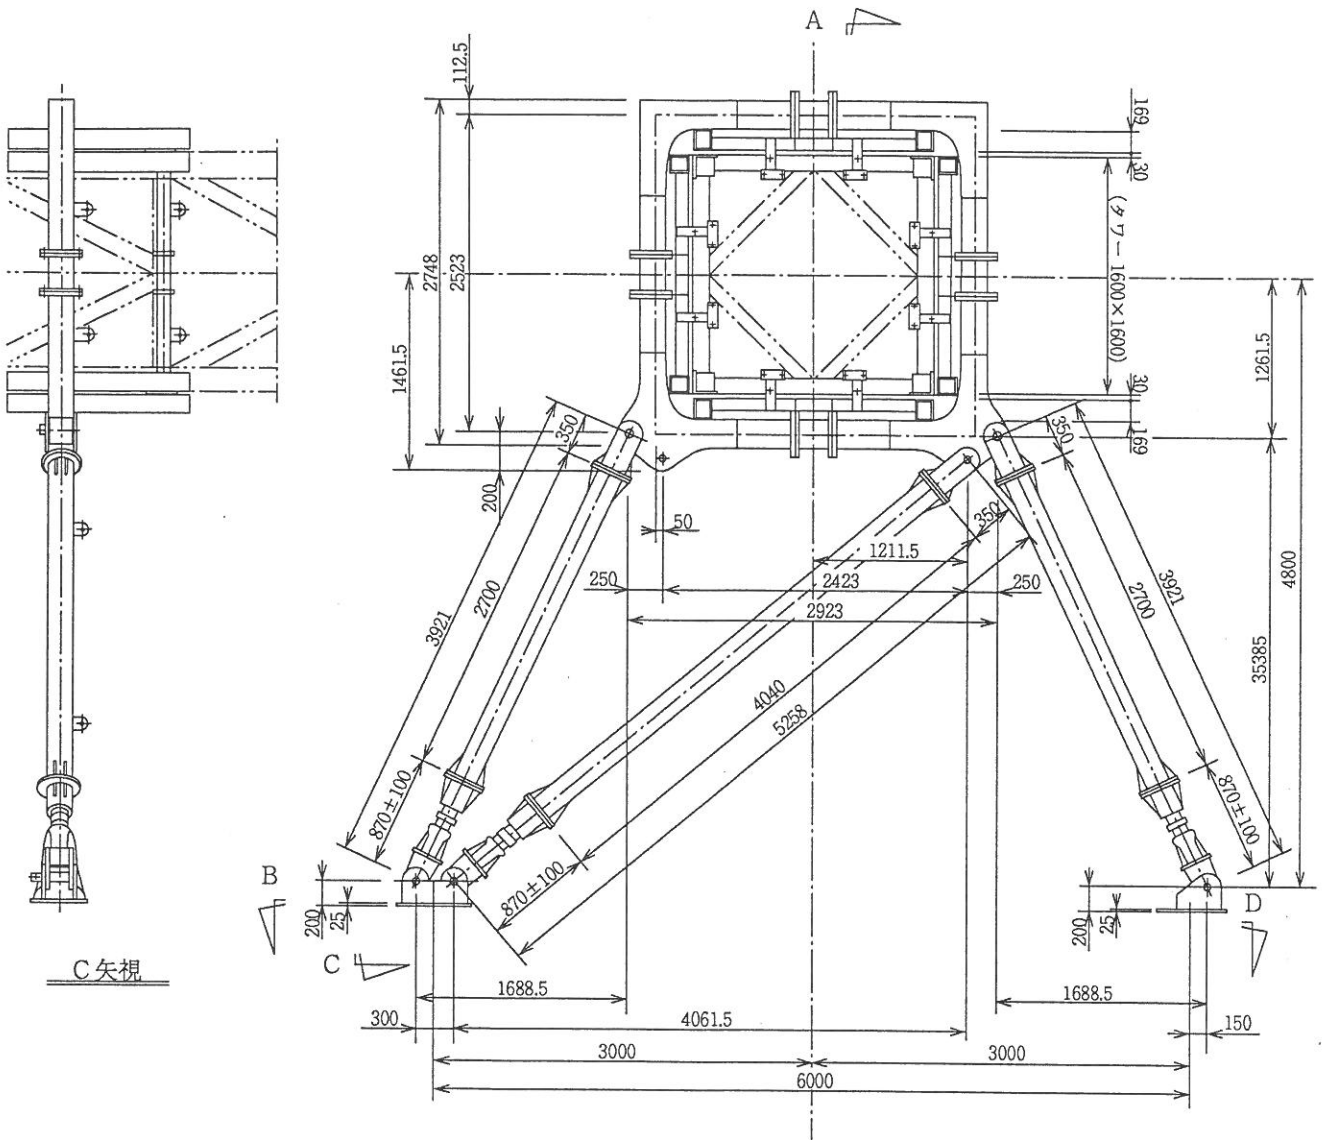

(小川製作所)

72^t用壁ツナギ

C 矢視

B 矢視

A 矢視

D 矢視