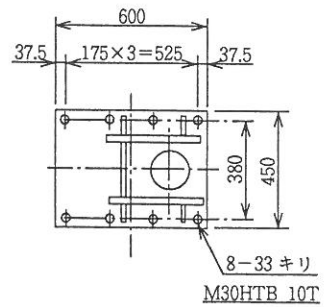

(小川製作所)

72^t用壁ツナギ

C 矢視

B 矢視

A 矢視

D 矢視