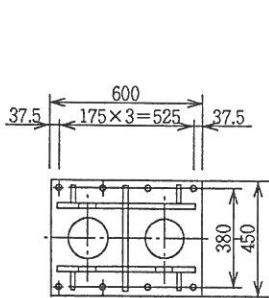

(小川製作所)

72^t用壁ツナギ

C 矢視

B 矢視

A 矢視

D 矢視