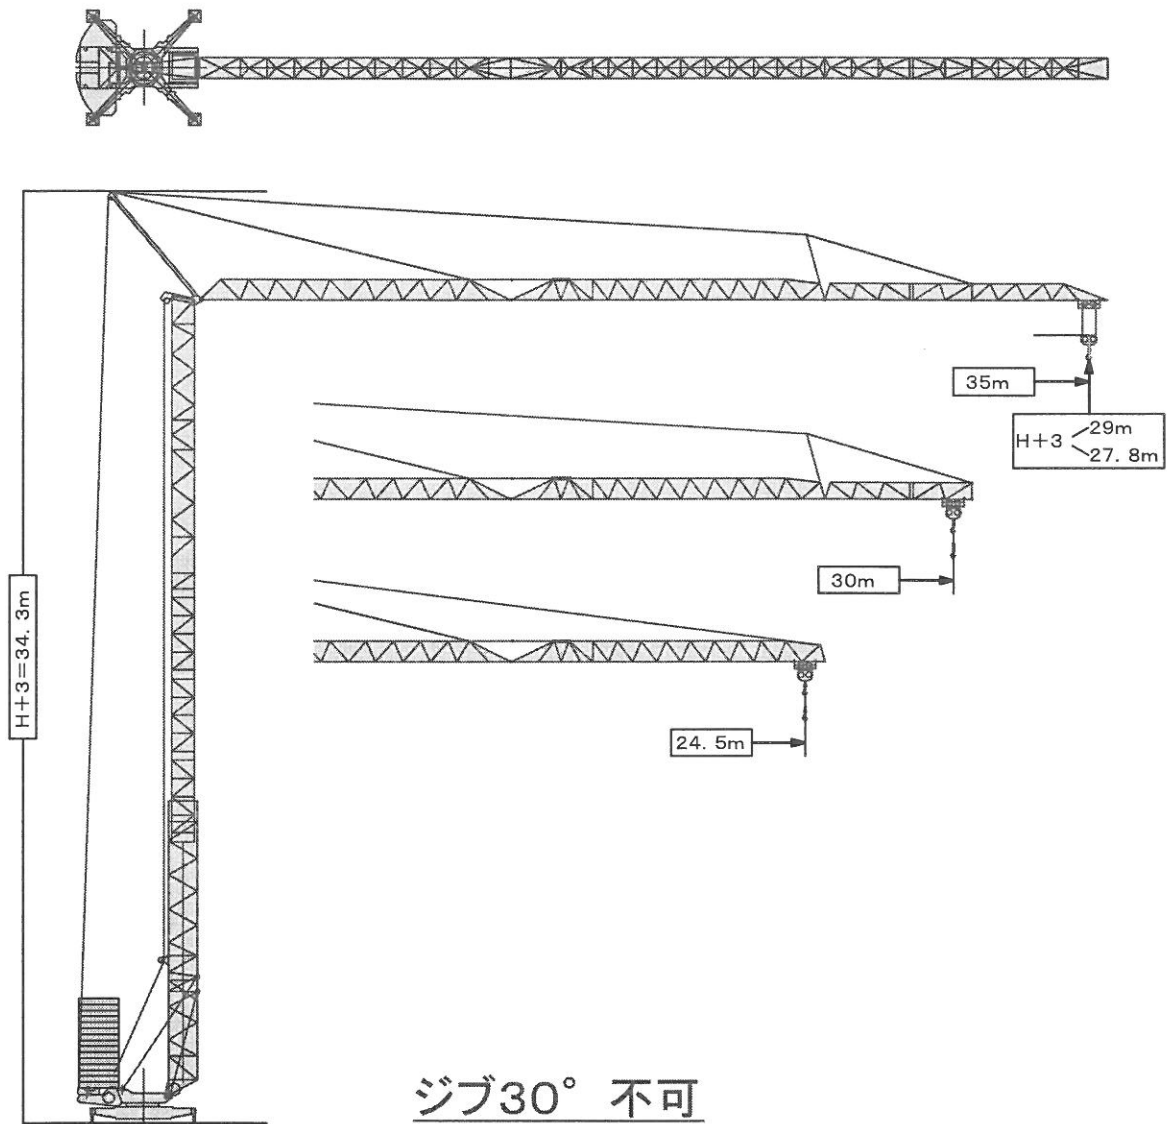

マスト高さ29m(EXTマスト3本)

ジブ30° 不可

操 作	ロープ掛数	変 速	速 度	定格荷重	定格出力(50Hz/60Hz)
巻上・巻下 20LVF10	2本掛	低 速	5 m/min	2000kg	15kw/15kw
		中 速	25 m/min		
		高 速	50 m/min	1300kg	
	4本掛	低 速	2.5 m/min	2800kg	
		中 速	12.5 m/min	2600kg	
		高 速	25 m/min		
横 行	3 D2V4	低 速 高 速	22m/min / 26m/min 44m/min / 53m/min	3kw/3.6kw	
旋 回	RCV 22	無段階	0~0.8rpm/0~1rpm	2.2kw/2.6kw	
電 源	400v:50Hz, 480v:60Hz (+6%, -10%)				25kVA/27kVA